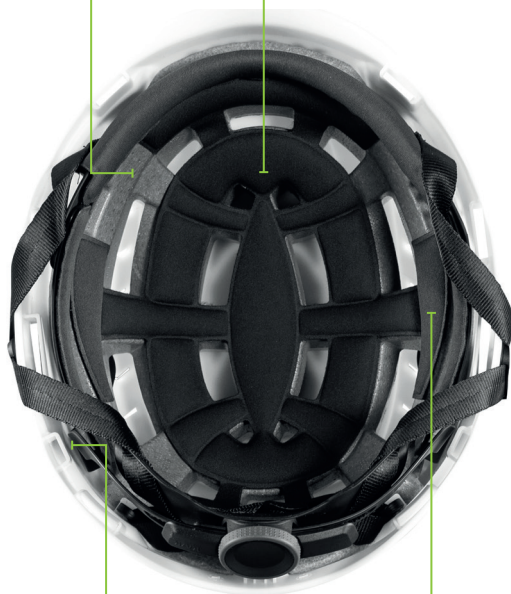

FASTGØRELSE TIL VISIR

POLYPROPYLEN MED
HØJ DENSITET

FASTGØRELSESÅBNINGER
TIL ØREKØPPER

KASK
LÅSEMEKANISME

ERGO FIT
SYSTEM

SIZE

EN STØRRELSE PASSES
TIL DE FLESTE FRA 52 CM
TIL 63 CM

INDVENDIG SKAL MED HØJ TÆTHED

2DRY INDVENDIG POLSTRING

AFTAGELIGE LYGTECLIPS

VENTILATIONSKANALER

NAKKEBESKYTTELSESÅBNINGER

CLICK-IN SYSTEM

DELER TIL LATERAL JUSTERING

MULIGHED FOR FASTGØRELSE AF ØREPROPPER

PRIMERO KOLLEKTION