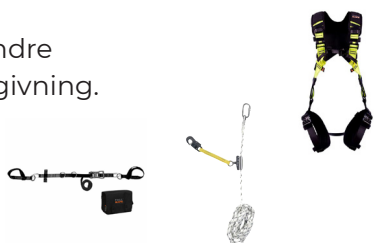

Tagsæt (sæt 6)

Kan typisk bruges på skrå tage, men også andre opgaver. Vi kan være behjælpelige med rådgivning.

- Sele (str. S/M, L/XL el. 2XL)
- Miller reb med reblås 10 meter
- Vandret livline 10 meter